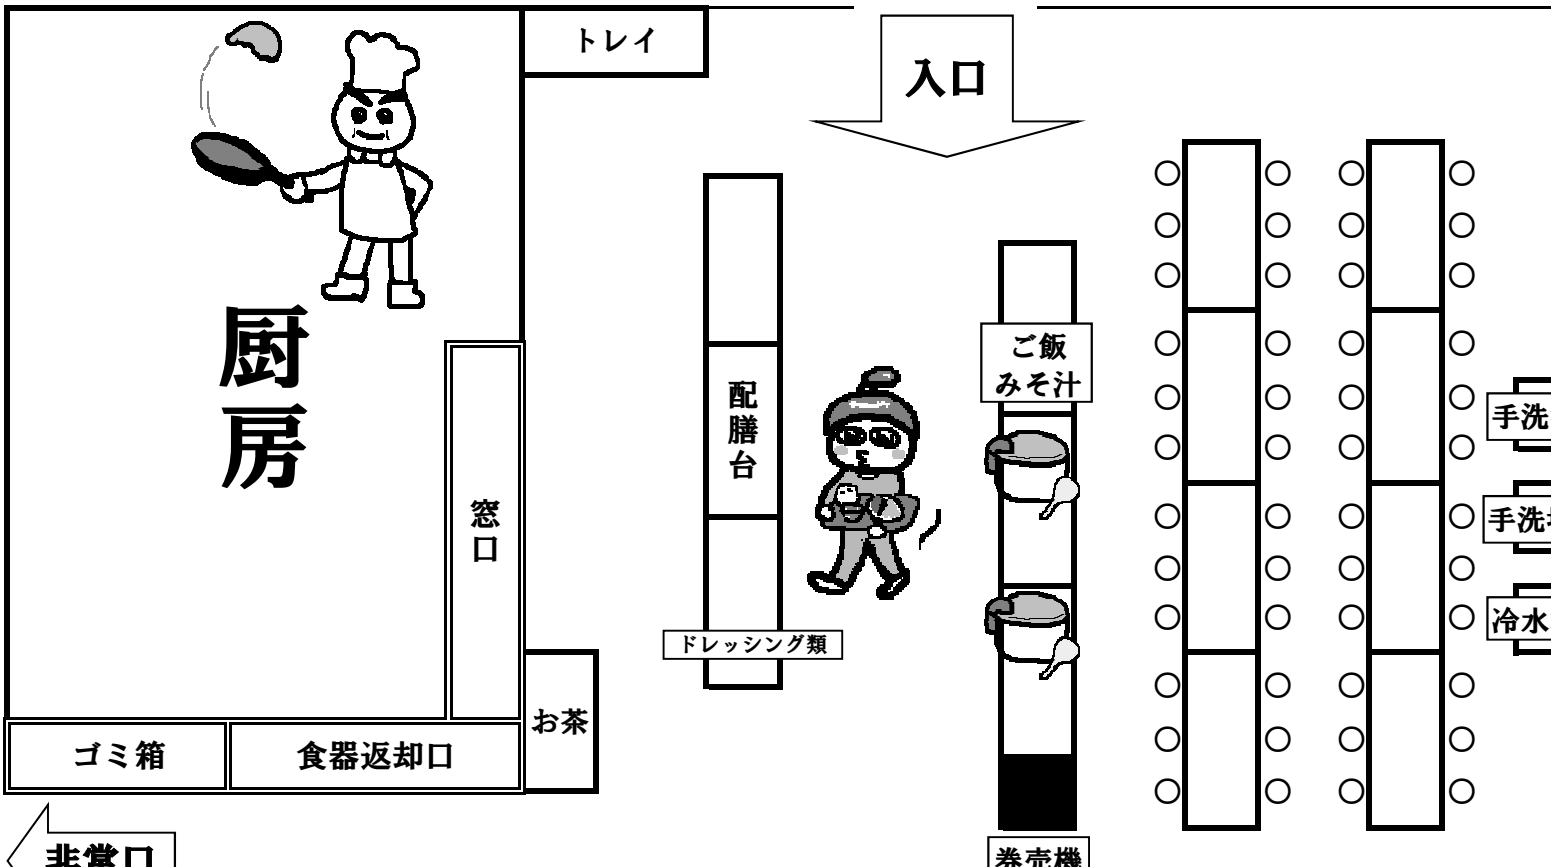

食堂見取り図

○総座席数：180
□テーブル数：30

非常口